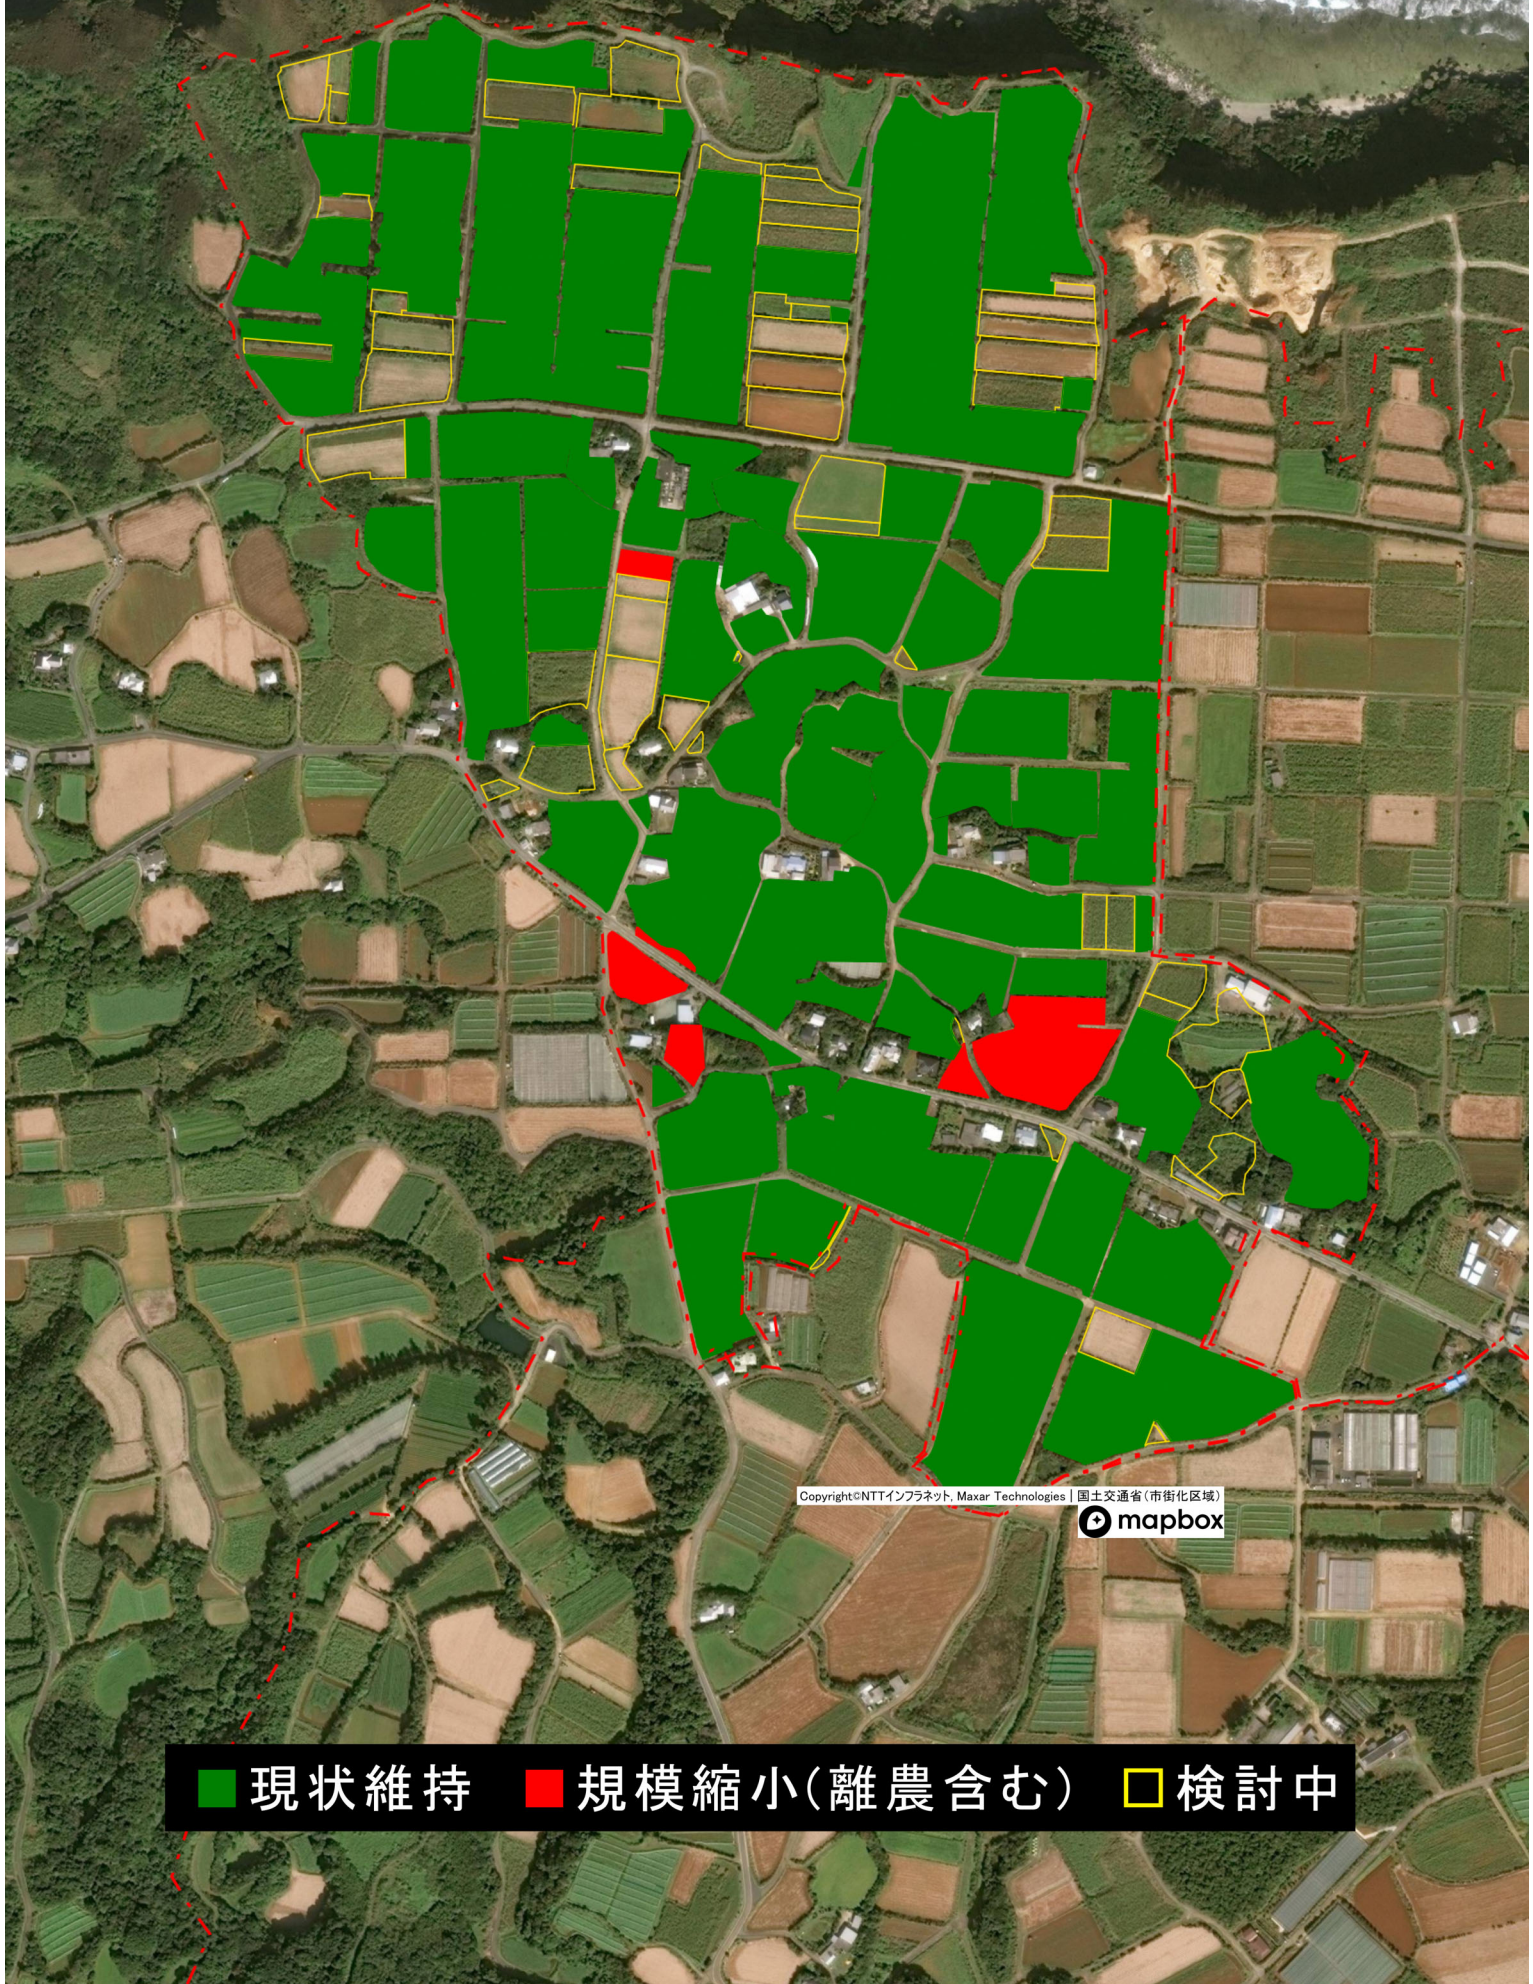

仁志字

Copyright©NTTインフラネット, Maxar Technologies | 国土交通省(市街化区域)

■ 現状維持 ■ 規模縮小(離農含む) □ 検討中