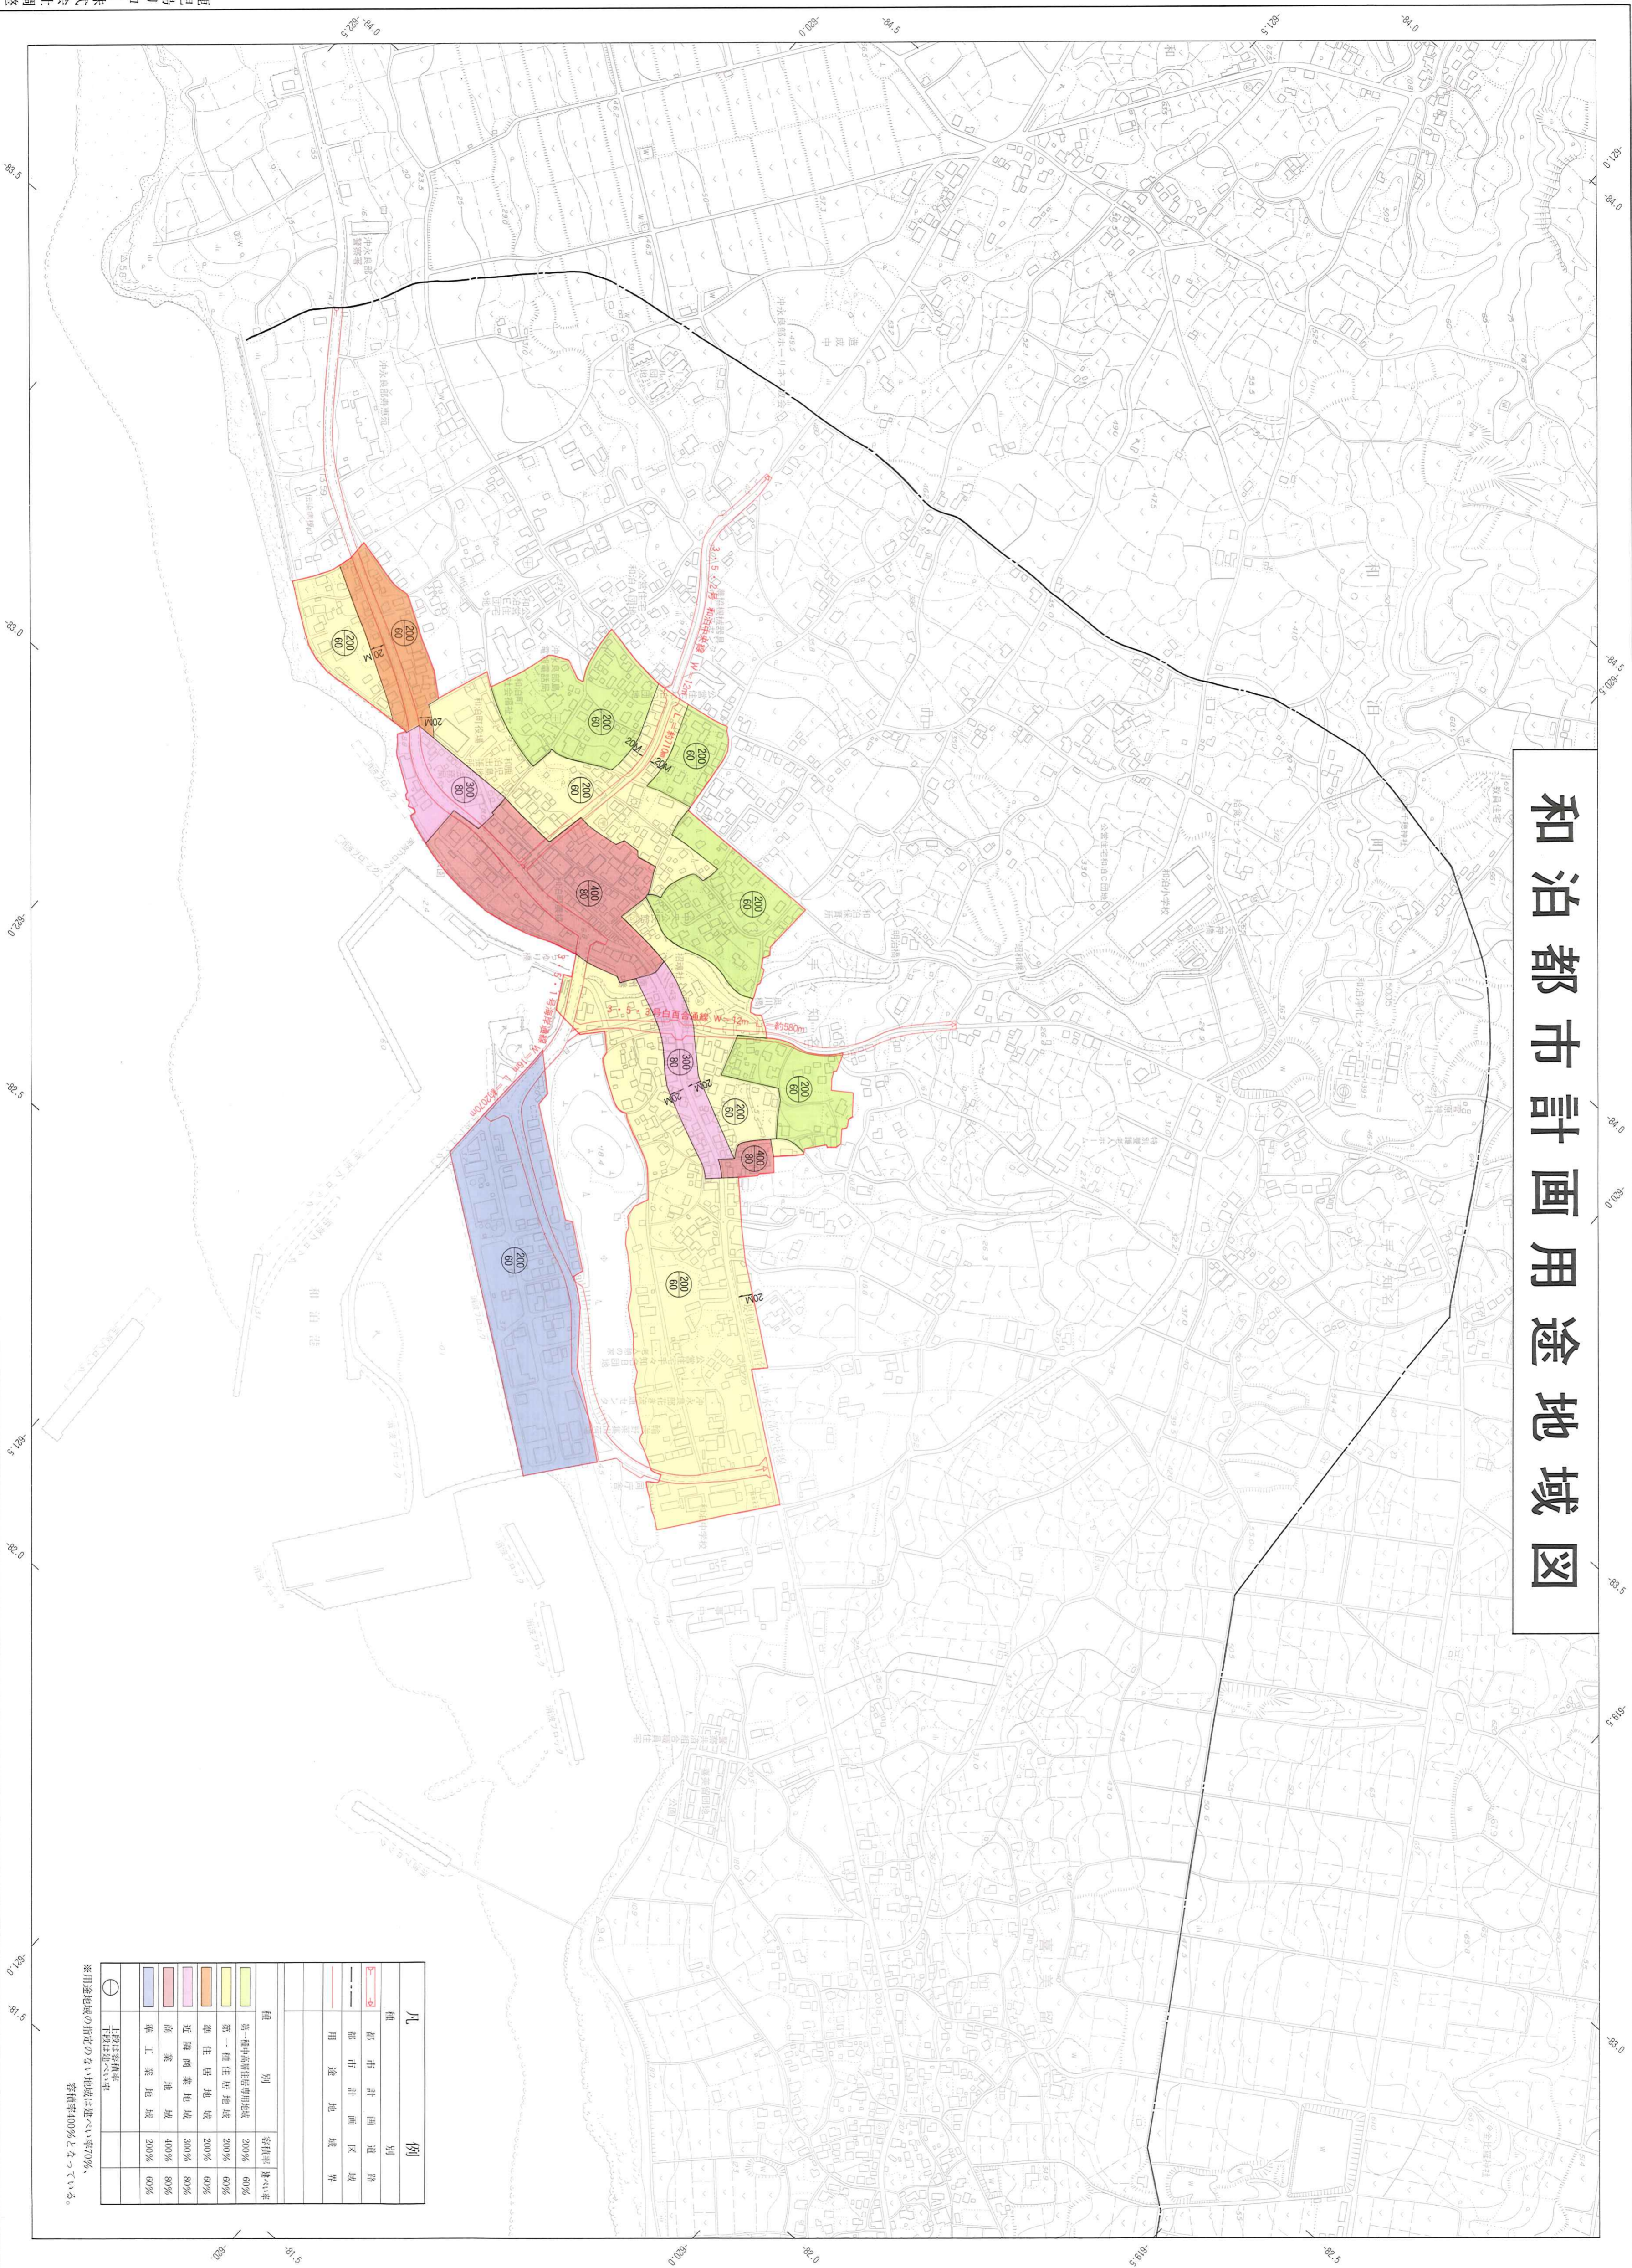

和泊都市計画用途地域図

凡 例	
	都市計画道路線
	都市計画区域界
	用途地域境界
	上級住宅地域 下級住宅地域
	第一種高層住居専用地域
	第一種住居地域
	準住居地域
	近隣商業地域
	商業地域
	準工業地域

※用途地域の指定のない地域は準工業地域となる。