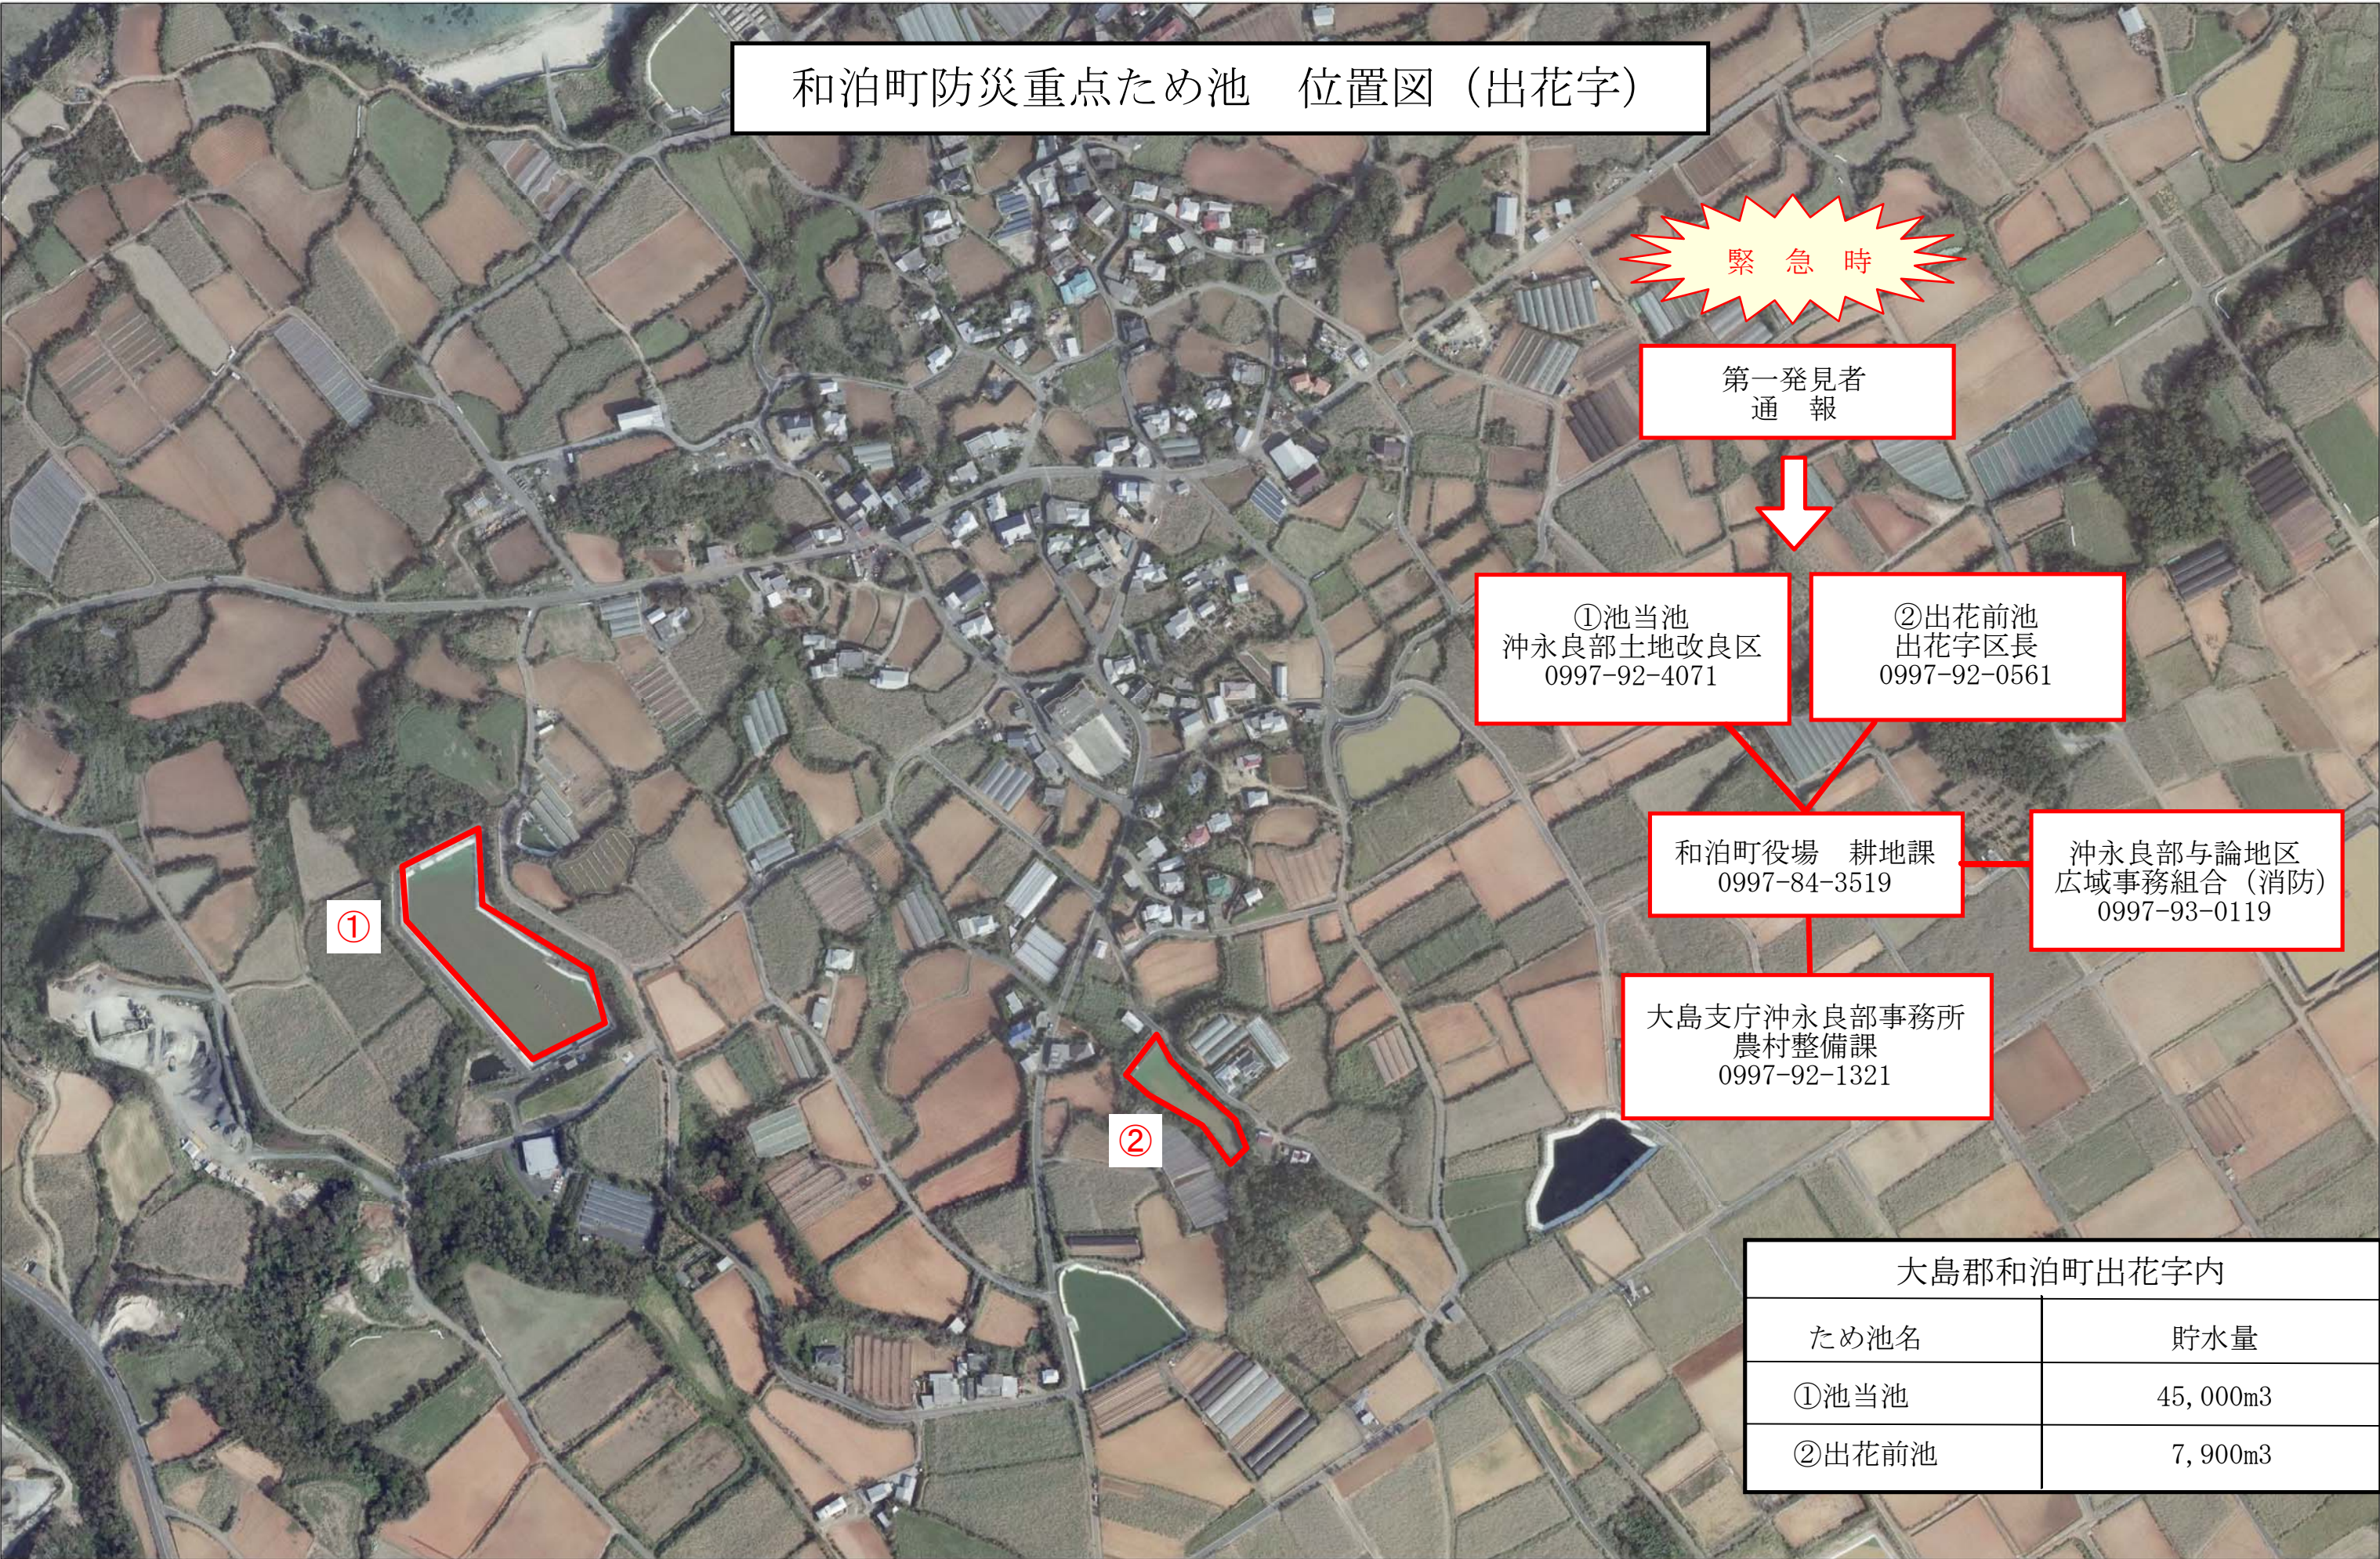

和泊町防災重点ため池 位置図 (出花字)

緊急時

第一発見者
通報

①池当池
沖永良部土地改良区
0997-92-4071

②出花前池
出花字区長
0997-92-0561

和泊町役場 耕地課
0997-84-3519

沖永良部与論地区
広域事務組合 (消防)
0997-93-0119

大島支庁沖永良部事務所
農村整備課
0997-92-1321

大島郡和泊町出花字内	
ため池名	貯水量
①池当池	45,000m ³
②出花前池	7,900m ³